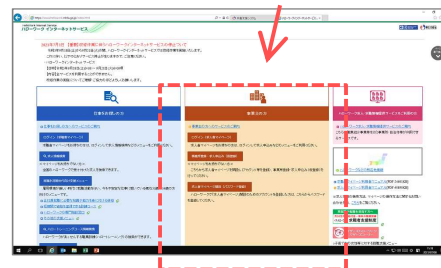

事業主向けメニュー

※マイページ開設には、事業所登録が必要です。事業所登録済みの場合に改めて事業所登録をする必要はありませんが、内容の確認や不足情報の把握などさせていただく場合があります。

※メールの受信制限をしている場合は、パスワード登録手続きを行う前に「system@mail.hellowork.mhlw.go.jp」からの受信を許可してください。