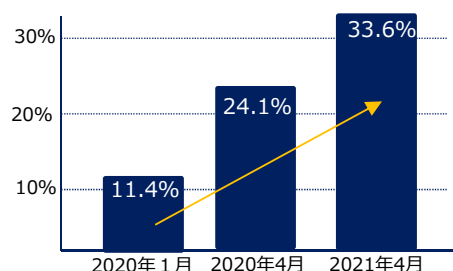

令和3年9月から求人申込窓口の受付時間が変わります 求人申し込みがいつでもできる「オンライン手続き」をご活用ください

求人受付時間の変更のご案内（窓口来所）

ハローワークへの窓口来所による求人受付の時間を下記の通り変更します。

受付時間	8:30～16:00（原則）	変更時期	令和3年9月1日

※16時以降も求人申し込みは可能ですが、16時以降は、オンライン受付分を集中的に処理するため、窓口体制を通常より縮小することがあります。なお、一部の施設では、受付時間が上記と異なります。（裏面一覧参照）

オンライン求人申し込みのご案内

待ち時間の縮減や、非接触による感染症対策の徹底を目的に、オンライン求人申し込みの利用を推奨しています。今後は16時以降にオンライン求人を集中処理し、より迅速な求人公開を目指します。

- 365日（いつでも・どこでも）申し込みができます
- 過去の求人情報を呼び出して、2回目以降は手軽に求人申し込みができます
- 応募者の管理や採否の登録など、求人業務を軽減・効率化できる便利な機能が満載です
- 求人条件にマッチした求職者を情報検索で迅速に探すことができます

オンラインによる求人申し込み状況の推移

*求人申し込み数に占めるオンラインの割合

オンライン求人申し込みは、求人者マイページの開設から

会社・事業所のメールアドレスをご用意の上、会社・事業所のパソコンからお手続きください。

開設手順① ハローワークに求人を申し込んだことがある場合

1. 1 ハローワークの窓口でメールアドレスを登録
2. 2 ハローワークインターネットサービスにアクセス
   ・パスワードを登録
   ・1で登録したメールアドレスを入力し、利用規約などに同意
3. 3 2で入力したメールアドレスで認証キーを受信（50分間有効）
4. 4 3で受信した認証キーを入力し、パスワード登録して開設完了

開設手順② 初めてハローワークに求人を申し込む場合

1. 1 ハローワークインターネットサービスにアクセス
   ・メールアドレスとパスワードを登録、ログインアカウントを作成
   ・事業所情報と求人情報を仮登録
2. 2 ハローワークの窓口または電話で本登録手続きを行い開設完了

ハローワークインターネットサービス

ハローワークインターネットサービス 検索

<https://www.hellowork.mhlw.go.jp/>